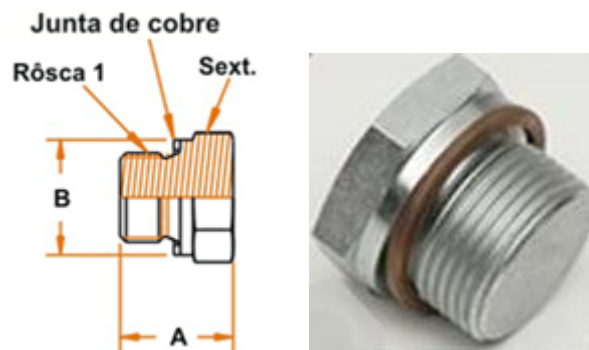

BUJÃO MACHO BSP C/ JUNTA DE COBRE - BJA x BSP

Rôscas BSP	A	B	Sext.
1/8"-28	16	14	14
1/4"-19	22.7	18	19
3/8"-19	24.7	22	22
1/2"-14	27.5	26	27
3/4"-14	31.5	32	32
1"-11	35.5	39	41
1.1/4"-11	39.5	49	50
1.1/2"-11	42.5	55	55